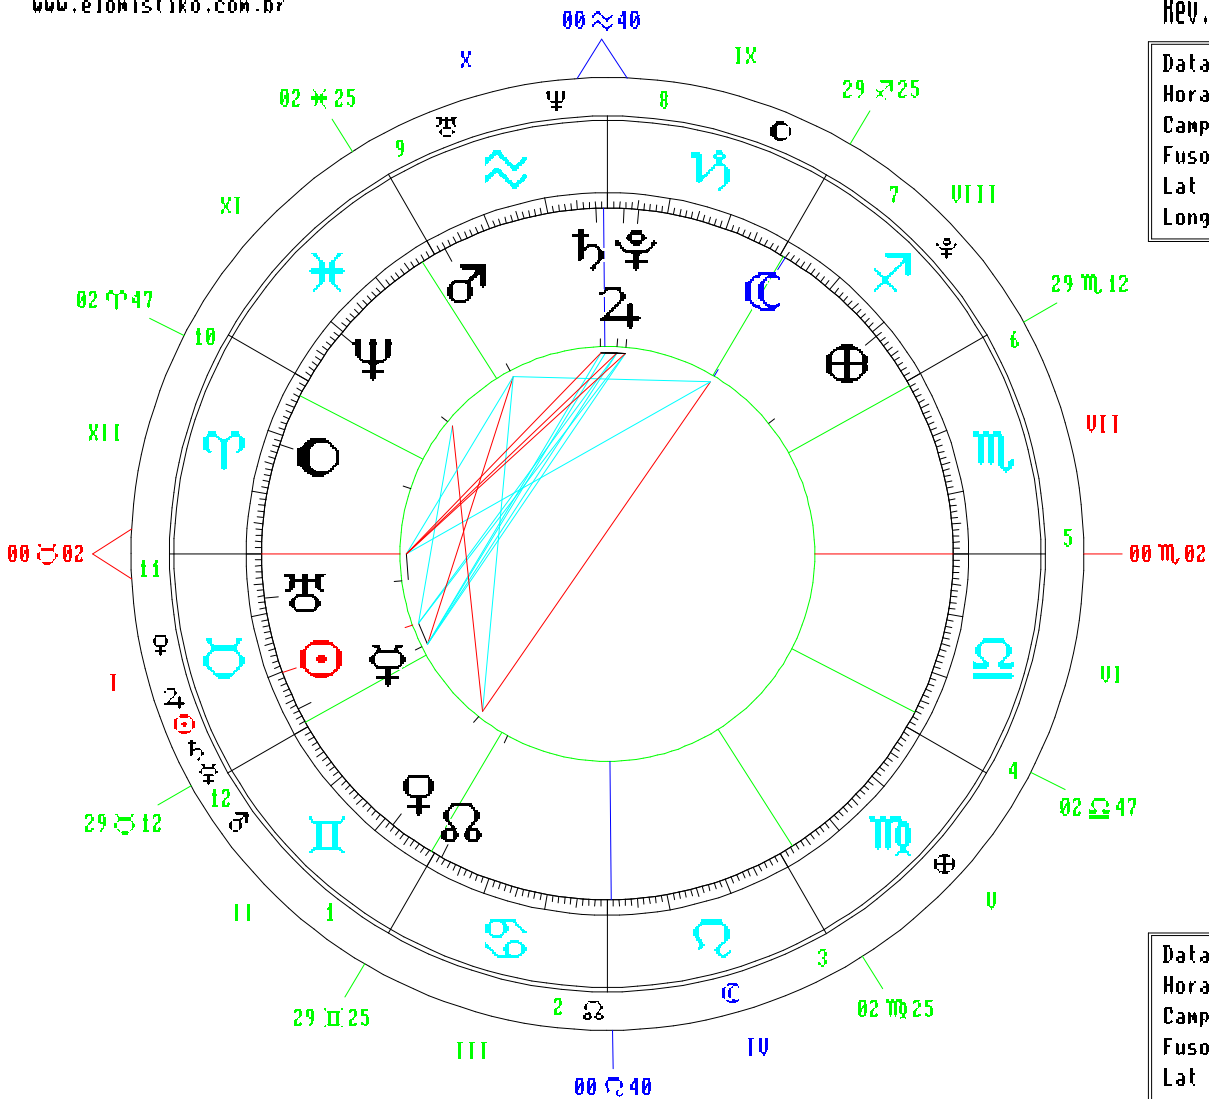

Data: 10.Mai.2020  
 Hora: 05h05m24s  
 Campinas SP  
 Fuso: +03:00:00  
 Lat : 22:54 Sul  
 Long: 47:04 Oeste

Lado Externo = Planetas e Casas do Mapa Natal

Radical  
 Data: 10.Mai.2000  
 Hora: 09h00m00s  
 Campinas SP  
 Fuso: +03:00:00  
 Lat : 22:54 Sul  
 Long: 47:04 Oeste