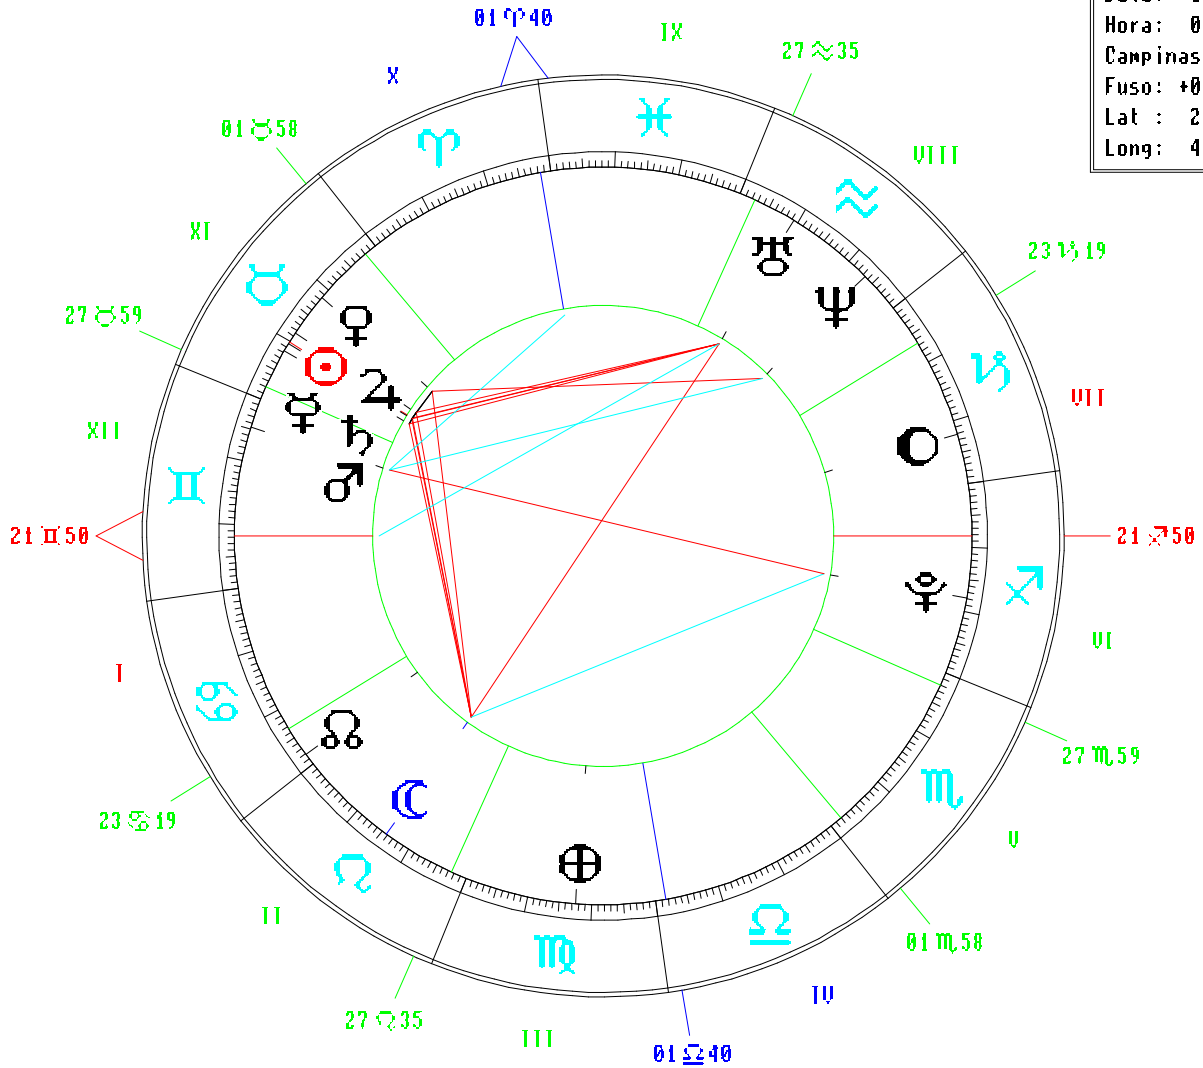

Ele

Data: 10.Mai.2000
 Hora: 09h00m00s
 Campinas SP
 Fuso: +03:00:00
 Lat : 22:54 Sul
 Long: 47:04 Oeste

HSL 00h06m07s	
Casas Plácidas	
1	21 II 50
2	23 III 19
3	27 III 35
4	01 III 40
5	01 III 58
6	27 III 59
7	21 III 50
8	23 III 19
9	27 III 35
10	01 III 40
11	01 III 58
12	27 III 59

Declin.	
17N47	♁
17N40	♂
18N27	♀
14N17	♁
21N33	♂
16N29	♃
15N55	♄
15S15	♅
18S25	♆
11S02	♇
23N11	♈
00N40	♉
04N56	♊
20N32	♋
21S26	♌

Trópico	
20 III 07' 39"	♁
15 III 49' 10"	♂
21 III 45	♀
11 III 33	♁
04 III 41	♂
18 III 26	♃
20 III 23	♄
20 III 43	♅
06 III 35 R	♆
12 III 09 R	♇
21 III 50	♈
01 III 40	♉
17 III 31	♊
28 III 10	♋
07 III 50	♌